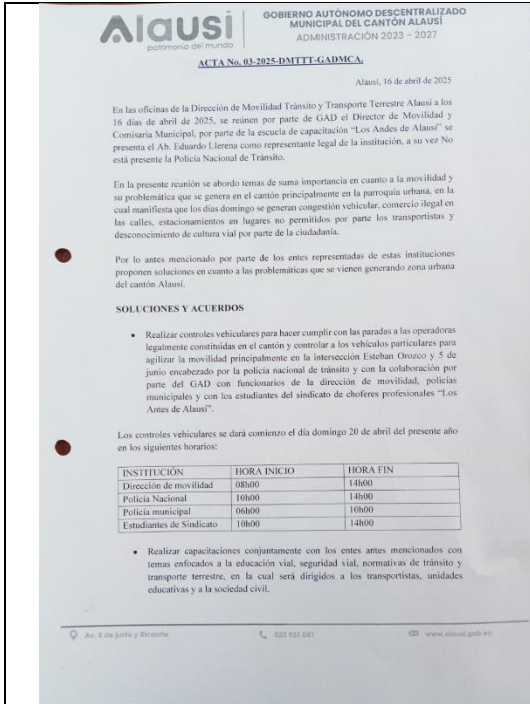

DIRECCIÓN DE MOVILIDAD, TRÁNSITO Y TRANSPORTE TERRESTRE ALAUSÍ

REUNIÓN EXTRAORDINARIA DE MOVILIDAD DEL CANTÓN ALAUSÍ

Fotografía N° 01

Fotografía N° 02

Fotografía N° 03

Fotografía N° 04