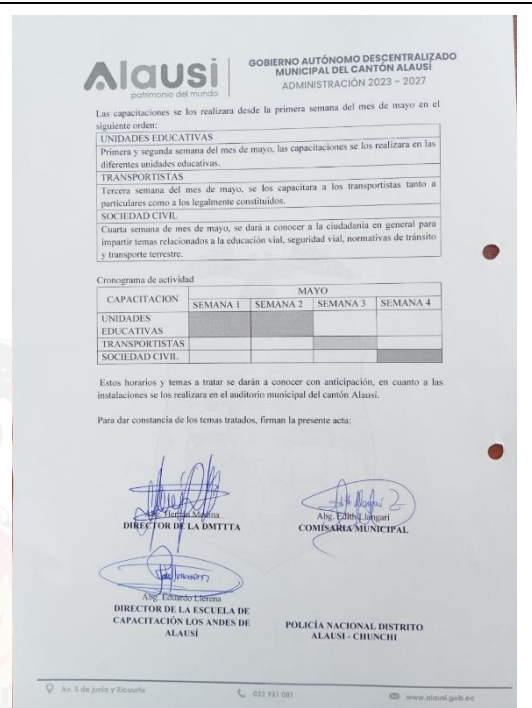

DIRECCIÓN DE MOVILIDAD, TRÁNSITO Y TRANSPORTE TERRESTRE ALAUSÍ

REUNIÓN EXTRAORDINARIA DE MOVILIDAD DEL CANTÓN ALAUSÍ

Fotografía N° 01

Fotografía N° 02

Fotografía N° 03

Fotografía N° 04