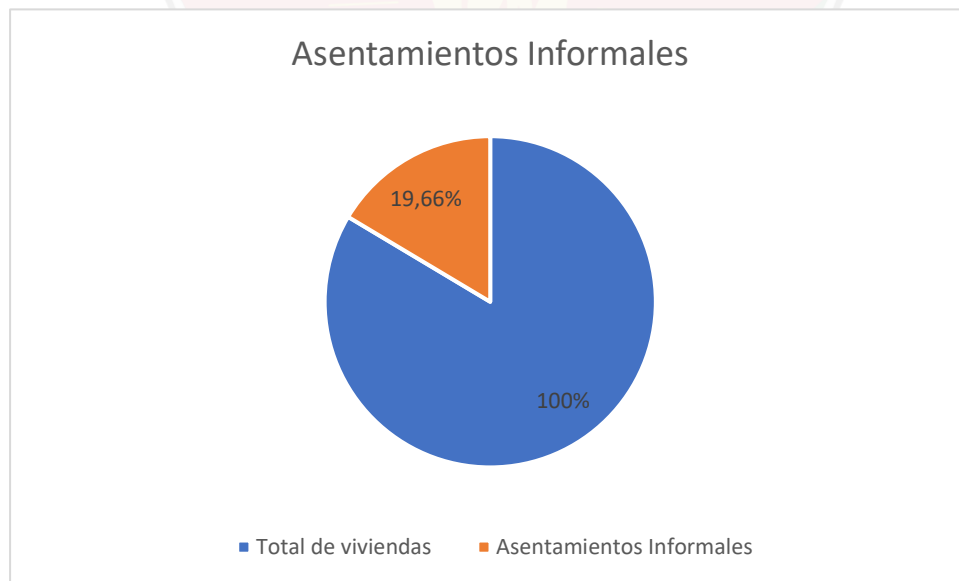

INFORME SOBRE LOS ASENTAMIENTOS INFORMALES EN EL CANTÓN ALAUSÍ

Tras la búsqueda de información el Gobierno Autónomo Descentralizado Municipal del Cantón Alausí dispone de un catastro urbano y rural el cual esta adjunto en la carpeta de igual manera se realiza el análisis de los diferentes asentamientos informales llegando al siguiente análisis:

		PORCENTAJE
TOTAL, DE VIVIENDAS	52 005	100 %
TOTAL, DE ASENTAMIENTOS INFORMALES	10 228	19.66 %

CONCLUSIÓN: Alausí tiene el 19.66% de viviendas o asentamientos de manera informal de acuerdo a la base catastral que posee el Municipio de Alausí.